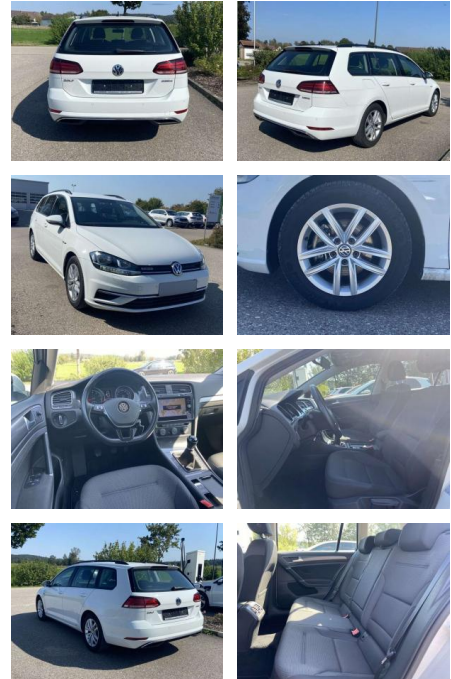

SS00-579595 **Angebotsnr.:**

Erstzulassung:	Kilometer:	Farbe:	Leistung:	Kraftstoffart:
01.08.2020	14.507		96 kW / 131 PS	Benzin

PREIS	FINANZIERUNGSBEISPIEL	
20.330 €	Laufzeit: 72 Monate	Anzahlung: 25 %
	Basis-Finanzierung:**	Mtl. Rate:
	Zielraten-Finanzierung:**	129 €

Ausstattung

Sicherheit

- Anti-Blockiersystem ABS

Multimedia

- Radio

Interieur

- Sitzheizung vorne Lendenwirbelstützen vorne Mittelarmlehne vorne Beifahrersitz umklappbar Vordersitze höhenverstellbar Kindersitzverankerung für Kindersitzsystem ISOFIX Rücksitzbanklehne geteilt umlegbar mit Mittelarmlehne Netztrennwand klimatisiertes Handschuhfach Multifunktions-Lederlenkrad 2 Leseleuchten vorn und 2 hinten Komfortsitze vorne Make-Up Spiegel
- beleuchtet