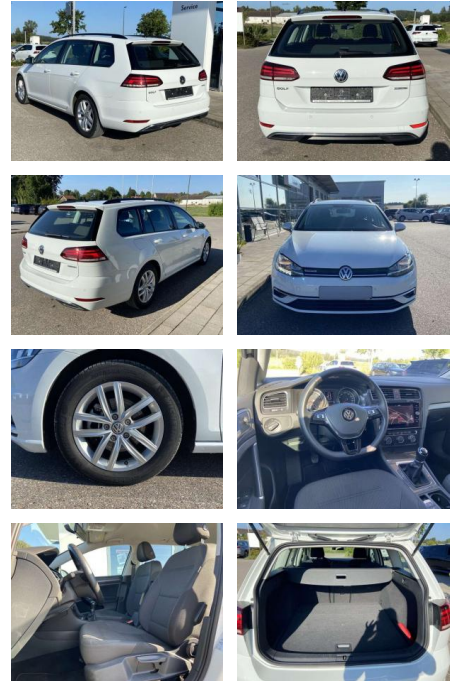

SS00-579419 **Angebotsnr.:**

Erstzulassung:	Kilometer:	Farbe:	Leistung:	Kraftstoffart:
01.08.2020	29.814		96 kW / 131 PS	Benzin

PREIS	FINANZIERUNGSBEISPIEL	
19.300 €	Laufzeit: 72 Monate	Anzahlung: 25 %
	Basis-Finanzierung:**	Mtl. Rate:
	Zielraten-Finanzierung:**	123 €