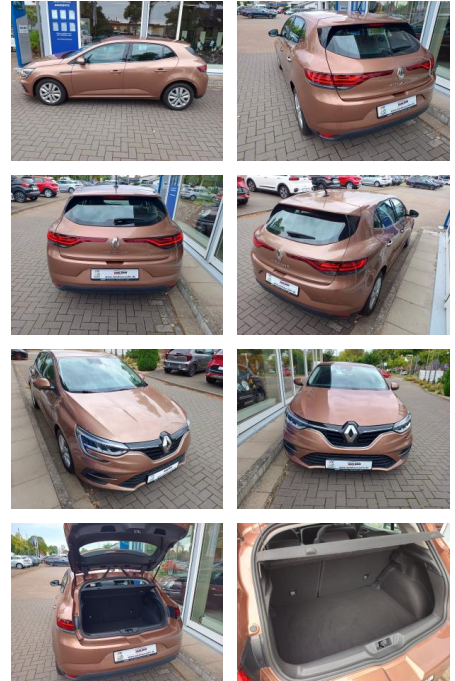

Ihr Ansprechpartner

Herr David Ständer
E-Mail: verkauf@reckordtstaender.de
Telefon: 05245 872016

Reckordt & Ständer
Beelener Straße 112 - 33442 Herzebrock-Clarholz - Tel.: 05245 / 872010

Renault Megane TCe 140 Zen 1.Hand GJR SHZ Navi P...

KJ00-KCJ2408-806423P

Erstzulassung:	Kilometer:	Farbe:	Leistung:	Kraftstoffart:
27.04.2021	71.795	Braun	104 kW / 141 PS	Benzin

PREIS	FINANZIERUNGSBEISPIEL	
19.740 €	Laufzeit: 72 Monate	Anzahlung: 25 %
	Basis-Finanzierung:**	Mtl. Rate:
	Zielraten-Finanzierung:**	125 €