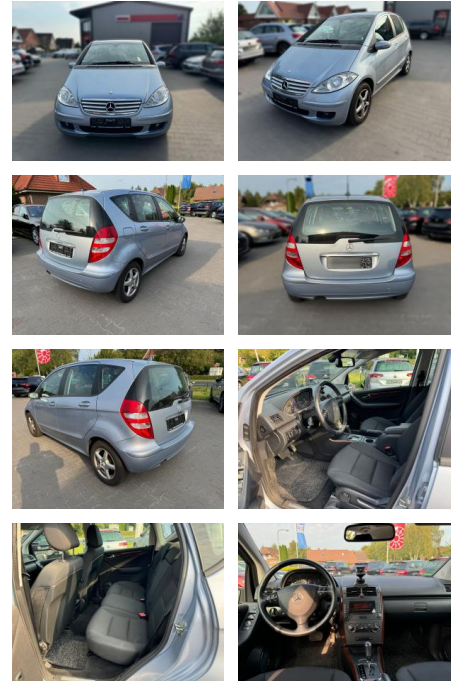

## Mercedes-Benz A 180 Elegance Klima Schiebed Temp...

FA03-40191577 **Angebotsnr.:**

Erstzulassung:	Kilometer:	Farbe:	Leistung:	Kraftstoffart:
02.03.2008	149.842	Beige	80 kW / 109 PS	Diesel

**PREIS**  
**6.870 €**