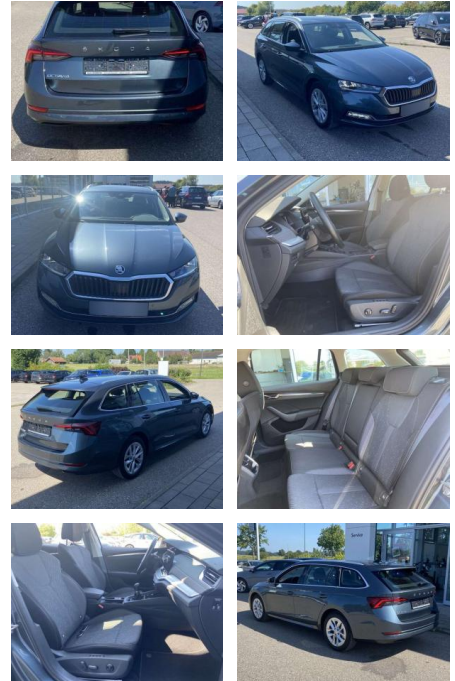

Ihr Ansprechpartner

Herr David Ständer
E-Mail: verkauf@reckordtstaender.de
Telefon: 05245 872016

Reckordt & Ständer
Beelener Straße 112 - 33442 Herzebrock-Clarholz - Tel.: 05245 / 872010

Skoda Octavia Combi 1.5 TSI Style

SS00-086747 **Angebotsnr.:**

Erstzulassung:	Kilometer:	Farbe:	Leistung:	Kraftstoffart:
01.01.2021	23.628		110 kW / 150 PS	Benzin

PREIS	FINANZIERUNGSBEISPIEL	
28.160 €	Laufzeit: 72 Monate Anzahlung: 25 % Basis-Finanzierung:* Mtl. Rate: Zielraten-Finanzierung:** 179 €	* Basisfinanzierung: Anzahlung: 7.040 Euro, Laufzeit: 72 Monate, Nettodarlehen: 21.120 Euro, Gesamtbetrag: 30.688 Euro, Zinssätze: 3.92% Sollz. (gebunden), 3.99% eff. ** Zielratenfinanzierung: Anzahlung: 7.040 Euro, Laufzeit: 72 Monate, Nettodarlehen: 21.120 Euro, Zielrate: 14.080 Euro, Gesamtbetrag: 31.671 Euro, Zinssätze: 3.92% Sollz. (gebunden), 3.99% eff., Vermittlung für: Santander Consumer Bank Repräsentatives Beispiel gem. § 17 Abs. 4 PAngV. Diese Finanzierungsangebote sind Beispiele. Gerne ermitteln wir für Sie Ihr individuelles Angebot.

Ausstattung

Sicherheit

- Anti-Blockiersystem ABS

Multimedia

- Radio

Interieur

- Sitzheizung vorne Climatronic
- Mittelarmlehne vorne Kindersicherung elektrisch betätigt el.
- Lendenwirbelstützen vorne
- Rücksitzbanklehne geteilt umlegbar mit Mittelarmlehne Komfortsitze vorne
- Multifunktions-Lederlenkrad Vordersitz el. einstellbar mit Memory Isofix
- Rücksitzbank und Beifahrersitz

Exterieur

- Anhängervorrichtung schwenkbar beheizbare Scheibenwaschdüsen vorne
- Dachreling Leichtmetallräder 17" Licht-

- animiert Licht- und Regensensor
- Tagfahrlicht Nebelscheinwerfer Technik: Seitenairbags vorne Einparkhilfe vorne und hinten Sprachsteuerung
- Spurhalteassistent Front Assist mit Warnen und Bremsen auf Fahrzeuge
- Fußgänger und Radfahrer Scheckheftgepflegt Servotronic Berganfahrassistent
- 6-Gang-Schaltgetriebe 4 x elektrische Fensterheber el. Differenzialsperre (XDS) Reifendruckkontrolle
- Start-Stop-Automatik el. Parkbremse inkl. AutoHold-Funktion
- Geschwindigkeitsregelanlage (Tempomat) inkl. Geschwindigkeitsbegrenzer
- Pannen-Set Spurwechselassistent Keyless Advanced - schlüsselloses Schließ- und Startsystem e-Call Notrufsystem Euro 6d-ISC-FCM Infotainment: Navigationssystem Columbus Smart-Link

- Samstags bis 16:00 Uhr geöffnet. Gerne beraten wir Sie über günstige Finanzierungsmodelle und nehmen Ihr derzeitiges Fahrzeug in Zahlung. www.auto-schuechl.de/finanzierung Irrtümer
- Änderungen oder Zwischenverkauf vorbehalten. www.auto-schuechl.de