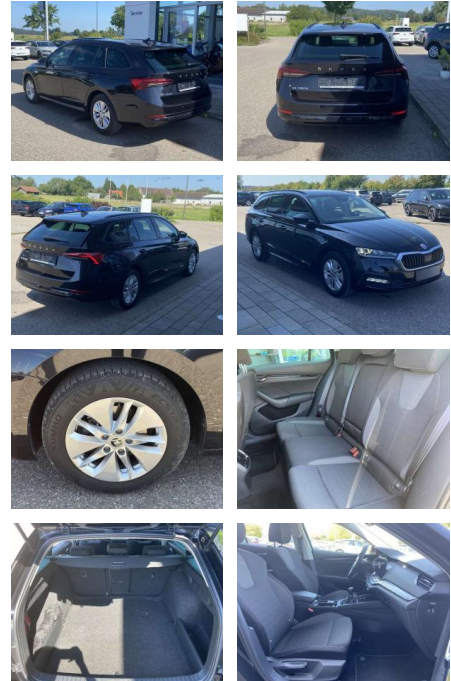

## Skoda Octavia Combi 2.0 TDI Ambition Neues

SS00-054056 **Angebotsnr.:**

**Erstzulassung:** 01.11.2020    **Kilometer:** 39.974    **Farbe:**    **Leistung:** 85 kW / 116 PS    **Kraftstoffart:** Benzin