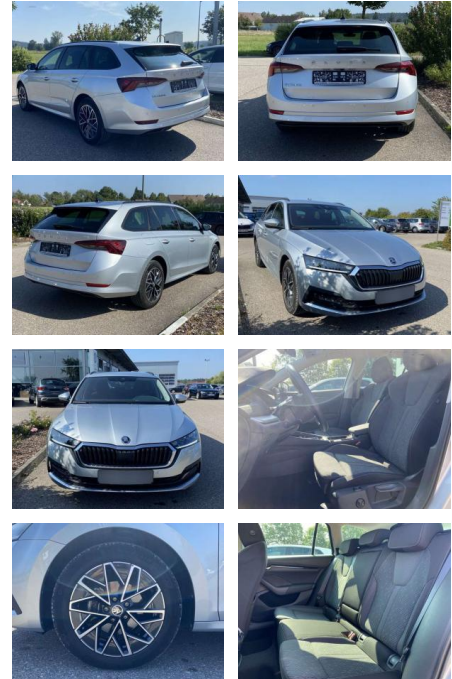

Ihr Ansprechpartner

Herr David Ständer
E-Mail: verkauf@reckordtstaender.de
Telefon: 05245 872016

Reckordt & Ständer
Beelener Straße 112 - 33442 Herzebrock-Clarholz - Tel.: 05245 / 872010

Skoda Octavia Combi 2.0 TDI DSG CLEVER AHK

SS00-011991AAngebotsnr.:

Erstzulassung:	Kilometer:	Farbe:	Leistung:	Kraftstoffart:
01.08.2021	58.510		85 kW / 116 PS	Benzin

PREIS
25.380 €

FINANZIERUNGSBEISPIEL
Laufzeit: 72 Monate Anzahlung: 25 %
Basis-Finanzierung:* Mtl. Rate:
Zielraten-Finanzierung:** **161 €**