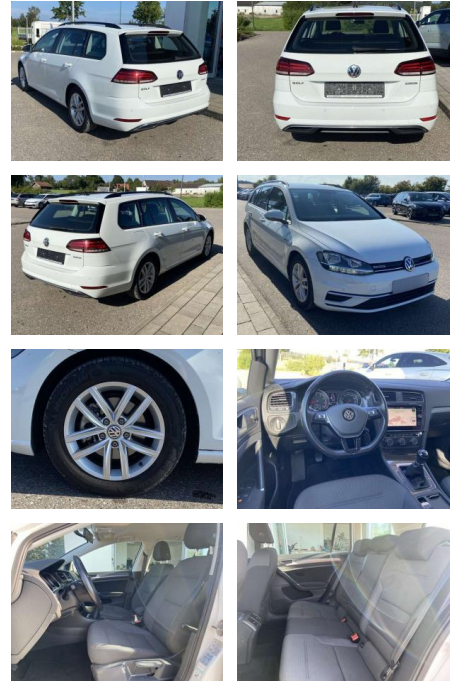

## Volkswagen Golf Variant 1.5 TSI COMFORTLINE NAV...

SS00-579718 **Angebotsnr.:**

Erstzulassung:	Kilometer:	Farbe:	Leistung:	Kraftstoffart:
01.08.2020	15.924		96 kW / 131 PS	Benzin

PREIS	FINANZIERUNGSBEISPIEL	
<b>20.330 €</b>	Laufzeit: 72 Monate	Anzahlung: 25 %
	Basis-Finanzierung:**	Mtl. Rate:
	Zielraten-Finanzierung:**	<b>129 €</b>