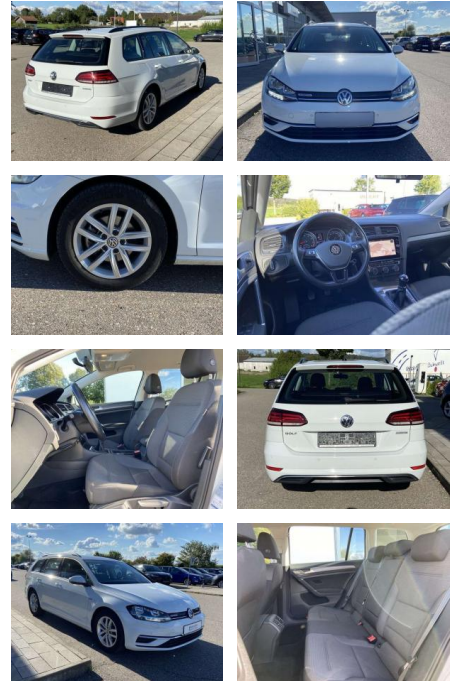

Ihr Ansprechpartner

Herr David Ständer
E-Mail: verkauf@reckordtstaender.de
Telefon: 05245 872016

Reckordt & Ständer
Beelener Straße 112 - 33442 Herzebrock-Clarholz - Tel.: 05245 / 872010

Volkswagen Golf Variant 1.5 TSI COMFORTLINE NAV...

SS00-579568 **Angebotsnr.:**

Erstzulassung:	Kilometer:	Farbe:	Leistung:	Kraftstoffart:
01.08.2020	19.204		96 kW / 131 PS	Benzin

PREIS
20.330 €

FINANZIERUNGSBEISPIEL

Laufzeit: 72 Monate   Anzahlung: 25 %
Basis-Finanzierung:*   Mtl. Rate:
Zielraten-Finanzierung:** **129 €**

* Basisfinanzierung: Anzahlung: 5.083 Euro, Laufzeit: 72 Monate, Nettodarlehen: 15.248 Euro, Gesamtbetrag: 22.156 Euro, Zinssätze: 3.92% Sollz. (gebunden), 3.99% eff.
** Zielratenfinanzierung: Anzahlung: 5.083 Euro, Laufzeit: 72 Monate, Nettodarlehen: 15.248 Euro, Zielrate: 10.165 Euro, Gesamtbetrag: 22.865 Euro, Zinssätze: 3.92% Sollz. (gebunden), 3.99% eff.,

Vermittlung für: Santander Consumer Bank
Repräsentatives Beispiel gem. § 17 Abs. 4 PAngV. Diese Finanzierungsangebote sind Beispiele. Gerne ermitteln wir für Sie Ihr individuelles Angebot.

Ausstattung

Sicherheit

- Anti-Blockiersystem ABS

Multimedia

- Radio

Interieur

- Sitzheizung vorne Lendenwirbelstützen vorne Mittelarmlehne vorne Beifahrersitz umklappbar Vordersitze höhenverstellbar Kindersitzverankerung für Kindersitzsystem ISOFIX Rücksitzbanklehne geteilt umlegbar mit Mittelarmlehne Netztrennwand klimatisiertes Handschuhfach Multifunktions-Lederlenkrad 2 Leseleuchten vorn und 2 hinten Komfortsitze vorne Make-Up Spiegel
- beleuchtet

Exterieur

- beheizbare Scheibenwaschdüsen vorne Dachreling Außenspiegel el. einstellbar und beheizbar Leichtmetallräder 16" Licht- und Sicht: LED-Kennzeichenbeleuchtung Tagfahrlicht Scheinwerferreinigungsanlage LED-Heckleuchten LED-Tagfahrlicht Technik: Seitenairbags vorne Einparkhilfe vorne und hinten Scheckheftgepflegt Servotronic ESP mit ASR Fernbedienung (ZV) 6-Gang-Schaltgetriebe 4 x elektrische Fensterheber el. Differenzialsperre (XDS) Reifendruckkontrolle Start-Stop-Automatik Guide & Inform-fähig Multifunktionsanzeige Plus el. Parkbremse inkl. AutoHold-Funktion Climatic Front-Assist inkl. City-Notbremsassistent Pannen-Set Müdigkeitserkennung Euro

- Samstags bis 16:00 Uhr geöffnet. Gerne beraten wir Sie über günstige Finanzierungsmodelle und nehmen Ihr derzeitiges Fahrzeug in Zahlung. www.auto-schuechl.de/finanzierung Irrtümer
- Änderungen oder Zwischenverkauf vorbehalten. www.auto-schuechl.de

STÄNDIG ÜBER 15.000 FAHRZEUGE IM BESTAND!