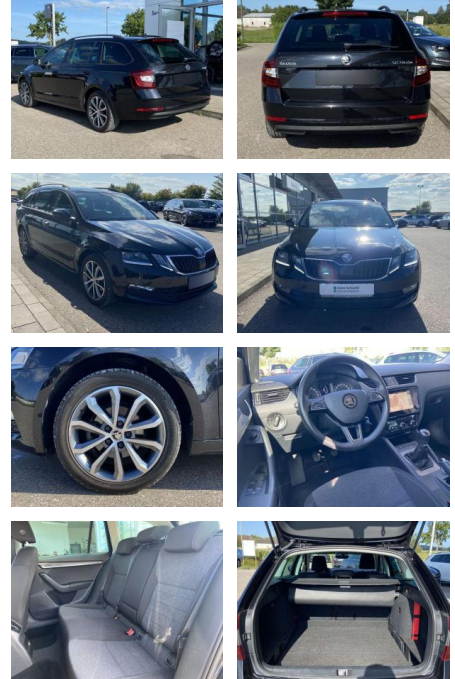

SS00-198051 **Angebotsnr.:**

Erstzulassung:	Kilometer:	Farbe:	Leistung:	Kraftstoffart:
01.06.2019	35.240		85 kW / 116 PS	Benzin

PREIS
20.330 €

FINANZIERUNGSBEISPIEL

Laufzeit: 72 Monate Anzahlung: 25 %
Basis-Finanzierung:* Mtl. Rate:
Zielraten-Finanzierung:** **129 €**

- Anti-Blockiersystem ABS

Multimedia

- Radio

Interieur

- Sitzheizung vorne Innenspiegel automatisch abblendbar
- Lendenwirbelstützen vorne Climatronic
- Mittelarmlehne vorne Vordersitze höhenverstellbar Kindersitzverankerung für Kindersitzsystem ISOFIX Variables Ladebodenkonzept Rücksitzbanklehne geteilt umlegbar mit Mittelarmlehne
- Netztrennwand klimatisiertes Handschuhfach
- Multifunktions-Lederlenkrad 2
- Leseleuchten vorn und 2 hinten