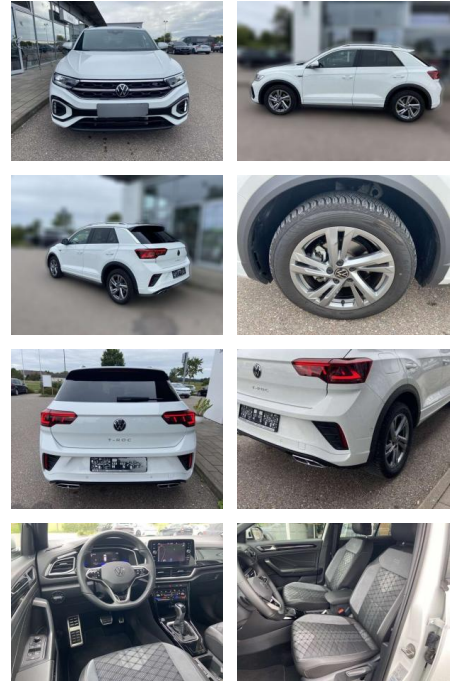

## Volkswagen T-Roc 1.5 TSI DSG R-LINE 17"+IQ.DRIVE

SS00-682248 **Angebotsnr.:**

Erstzulassung:	Kilometer:	Farbe:	Leistung:	Kraftstoffart:
01.01.2024	12.197		110 kW / 150 PS	Benzin

PREIS	FINANZIERUNGSBEISPIEL	
<b>35.780 €</b>	Laufzeit: 72 Monate	Anzahlung: 25 %
	Basis-Finanzierung:**	Mtl. Rate:
	Zielraten-Finanzierung:**	<b>227 €</b>