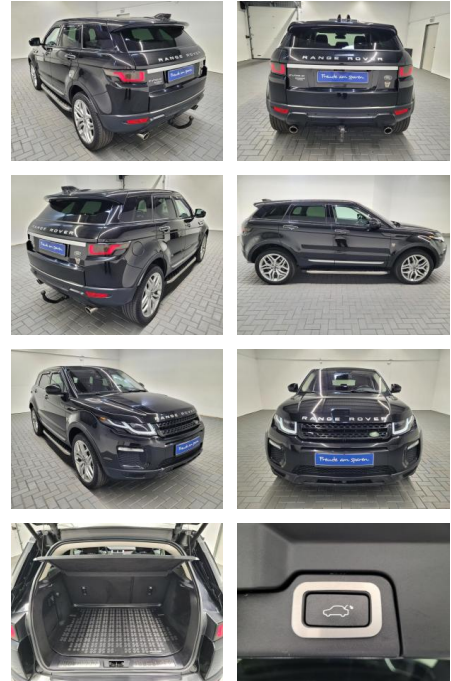

AM35-29048 **Angebotsnr.:**

Erstzulassung:	Kilometer:	Farbe:	Leistung:	Kraftstoffart:
07.01.2016	118.000		132 kW / 179 PS	Diesel

PREIS
28.760 €

FINANZIERUNGSBEISPIEL
Laufzeit: 72 Monate Anzahlung: 25 %
Basis-Finanzierung:* Mtl. Rate:
Zielraten-Finanzierung:** **183 €**