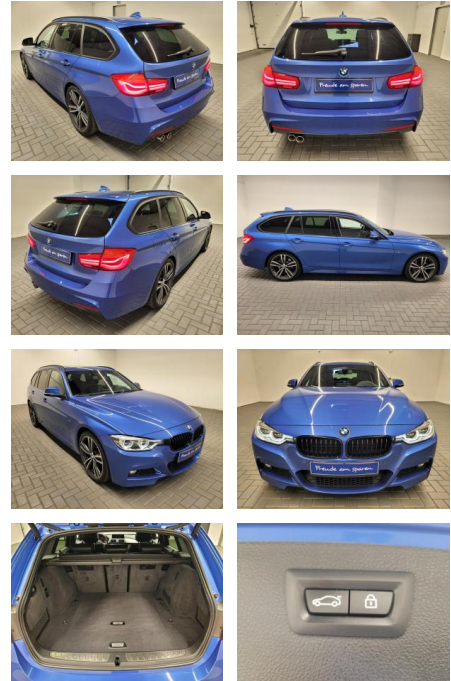

AM35-29056 **Angebotsnr.:**

Erstzulassung:	Kilometer:	Farbe:	Leistung:	Kraftstoffart:
05.04.2017	105.800		140 kW / 190 PS	Diesel

PREIS
29.980 €

FINANZIERUNGSBEISPIEL
Laufzeit: 72 Monate Anzahlung: 25 %
Basis-Finanzierung:* Mtl. Rate:
Zielraten-Finanzierung:** **190 €**