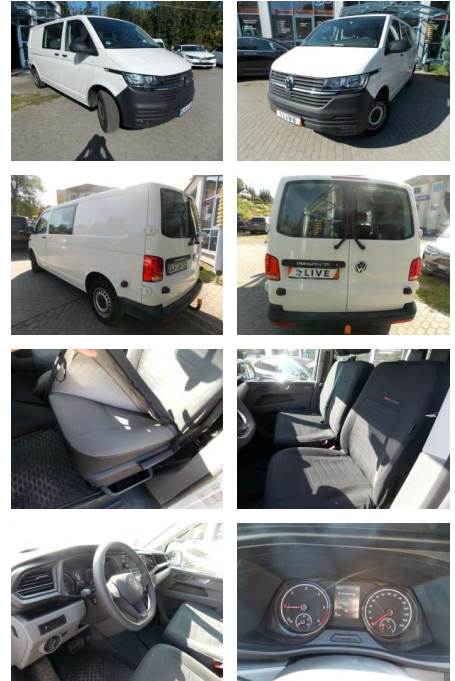

Ihr Ansprechpartner

Herr David Ständer
E-Mail: verkauf@reckordtstaender.de
Telefon: 05245 872016

Reckordt & Ständer
Beelener Straße 112 - 33442 Herzebrock-Clarholz - Tel.: 05245 / 872010

Volkswagen T6.1 Transporter Kombi lang

AG32-15478557 Angebotsnr.:

Erstzulassung:	Kilometer:	Farbe:	Leistung:	Kraftstoffart:	Verbr. komb.	CO2-Emission	CO2-Klasse (WLTP)
01.12.2023	2.740	Weiß	110 kW / 150 PS	Benzin	7,9 l/100km	206 g/km	G

PREIS
47.040 €

- Anti-Blockiersystem ABS

Multimedia

- Radio

Weiteres

- Diesel
- 1 Abfallbehälter für die Türablagen im Fahrerhaus
- 16"-Fahrwerk mit 16"-Bremsanlage
- 2 12-Volt-Steckdosen in der Armaturentafel
- 2 Funkklappschlüssel
- 2 Lautsprecher (Breitband)
- 2er-Sitzbank links
- Einzelsitz mit Easy-Entry-Funktion rechts
- Lehnen klappbar
- in der 2. Sitzreihe
- 4 Stahlräder 6