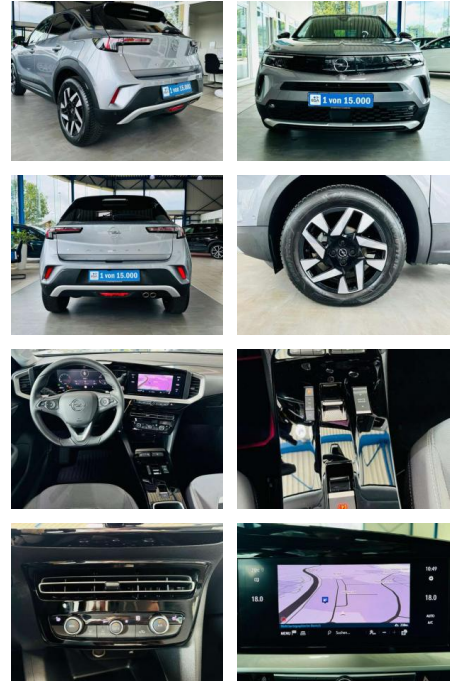

Ihr Ansprechpartner

Herr David Ständer
E-Mail: verkauf@reckordtstaender.de
Telefon: 05245 872016

Reckordt & Ständer
Beelener Straße 112 - 33442 Herzebrock-Clarholz - Tel.: 05245 / 872010

Opel Mokka Elegance 1.2 Aut. NAVI KAMERA SHZ

AV01-091484-38 Angebotsnr.:

Erstzulassung:	Kilometer:	Farbe:	Leistung:	Kraftstoffart:	Verbr. komb.	CO2-Emission	CO2-Klasse (WLTP)
01.10.2022	34.900	grau	96 kW / 131 PS	Benzin	6,0 l/100km	135 g/km	D

PREIS
24.370 €

FINANZIERUNGSBEISPIEL

Laufzeit: 72 Monate   Anzahlung: 25 %
Basis-Finanzierung:*   Mtl. Rate:
Zielraten-Finanzierung:** **155 €**

* Basisfinanzierung: Anzahlung: 6.093 Euro, Laufzeit: 72 Monate, Nettodarlehen: 18.278 Euro, Gesamtbetrag: 26.558 Euro, Zinssätze: 3.92% Sollz. (gebunden), 3.99% eff.
** Zielratenfinanzierung: Anzahlung: 6.093 Euro, Laufzeit: 72 Monate, Nettodarlehen: 18.278 Euro, Zielrate: 12.185 Euro, Gesamtbetrag: 27.409 Euro, Zinssätze: 3.92% Sollz. (gebunden), 3.99% eff.,

Vermittlung für: Santander Consumer Bank
Repräsentatives Beispiel gem. § 17 Abs. 4 PAngV. Diese Finanzierungsangebote sind Beispiele. Gerne ermitteln wir für Sie Ihr individuelles Angebot.

Ausstattung

Sicherheit

- Anti-Blockiersystem ABS

Multimedia

- Radio

Weiteres

- 1 von 15.000 Fahrzeugen- Sonderausstattung
- Audio-Navigationssystem Multimedia Navi Pro (10" Display) (6 Lautsprecher)
- Opel Connect
- Multifunktionsanzeige mit Touchscreen-Farbdisplay 12 Zoll
- Smartphone Schnittstelle (Apple CarPlay & Android Auto)) Dach Diamant-Schwarz
- Gepäck-/Laderaumboden doppelt Metallic-/Mineraleffekt-Lackierung
- Sitzheizung vorn Technologie-Paket Park & Go (Außenspiegel elektr. verstell- und heizbar)

- elektr. anklappbar
- Nebelscheinwerfer LED
- Parkpilotsystem vorn und hinten
- Rückfahrkamera mit 180° Umgebungsansicht
- Fahrassistenz-System: Totwinkel-Assistent) Wärmeschutzverglasung hinten abgedunkelt (Solar-Protect) Sicht-Paket (Einschaltautomatik für Fahrlicht mit Tunnelerkennung
- Scheibenwischer mit Regensensor
- Innenspiegel mit Ablendautomatik) Abnehmbare Anhängerkupplung
- nachgerüstet 08.2024 Serienausstattung Anti-Blockier-System (ABS) Antriebsart: Frontantrieb Außenspiegel elektr. verstell- und heizbar
- elektr. anklappbar Bluetooth Audio-Streaming DAB-Tuner (Radioempfang digital) Dachhimmel Grau Dachspoiler

- Opel Vizor
- Rahmen in Chrom LM-Felgen Lenkrad heizbar MP3-Schnittstelle für Mobiltelefon/Handy Motor 1
- 2 Ltr. - 96 kW Nebelscheinwerfer LED Otto-Partikelfilter (OPF) Radstand 2557 mm Reifen-Reparaturkit Schadstoffarm nach Abgasnorm Euro 6d Scheinwerfer LED Seitenairbag vorn Start/Stop-Anlage Tagfahrlicht LED Wärmeschutzverglasung Änderungen Irrtümer vorbehalten

STÄNDIG ÜBER 15.000 FAHRZEUGE IM BESTAND!