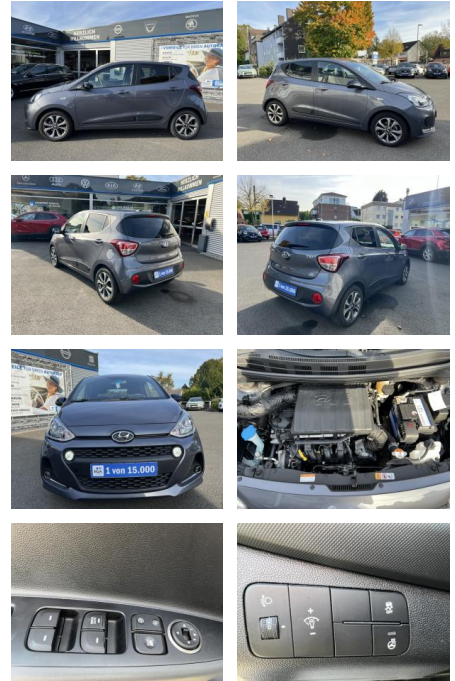

AC00-Z490501Angebotsnr.:

Erstzulassung:	Kilometer:	Farbe:	Leistung:	Kraftstoffart:
09.01.2019	49.000	Silber	64 kW / 87 PS	Benzin

PREIS
13.050 €

FINANZIERUNGSBEISPIEL
 Laufzeit: 72 Monate Anzahlung: 25 %
 Basis-Finanzierung:* Mtl. Rate:
 Zielraten-Finanzierung:** Mtl. Rate: **83 €**