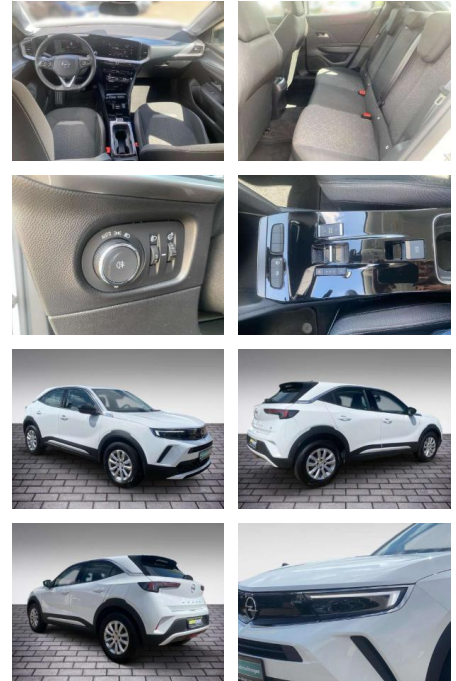

JB03-W045351Angebotsnr.:

Erstzulassung:	Kilometer:	Farbe:	Leistung:	Kraftstoffart:
01.07.2021	31.800	Weiß	100 kW / 136 PS	Benzin

PREIS
22.730 €

FINANZIERUNGSBEISPIEL
Laufzeit: 72 Monate Anzahlung: 25 %
Basis-Finanzierung:* Mtl. Rate:
Zielraten-Finanzierung:** **144 €**