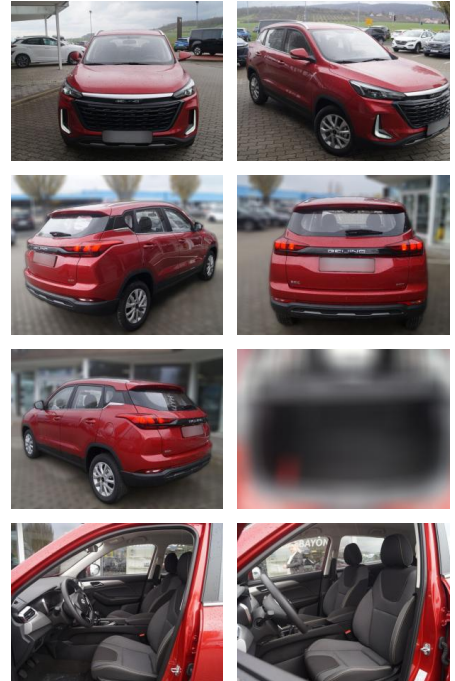

HE03-123134_000 Gebotsnr.:

Erstzulassung:	Kilometer:	Farbe:	Leistung:	Kraftstoffart:
01.11.2023	7.484	Rot	85 kW / 116 PS	Benzin

PREIS
17.630 €

FINANZIERUNGSBEISPIEL
Laufzeit: 72 Monate Anzahlung: 25 %
Basis-Finanzierung:* Mtl. Rate:
Zielraten-Finanzierung:** **112 €**