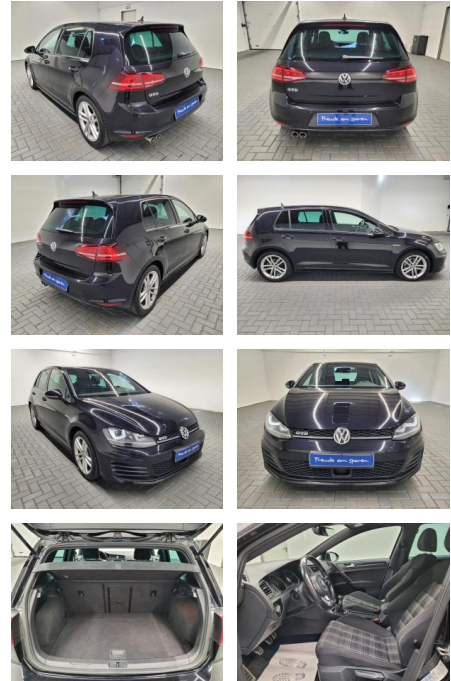

## Volkswagen Golf VII GTD Bi-Xenon/Navi/DCC/AHK/SH...

AM35-29047 **Angebotsnr.:**

Erstzulassung:	Kilometer:	Farbe:	Leistung:	Kraftstoffart:
08.02.2017	121.000		135 kW / 184 PS	Diesel

**PREIS**  
**22.630 €**