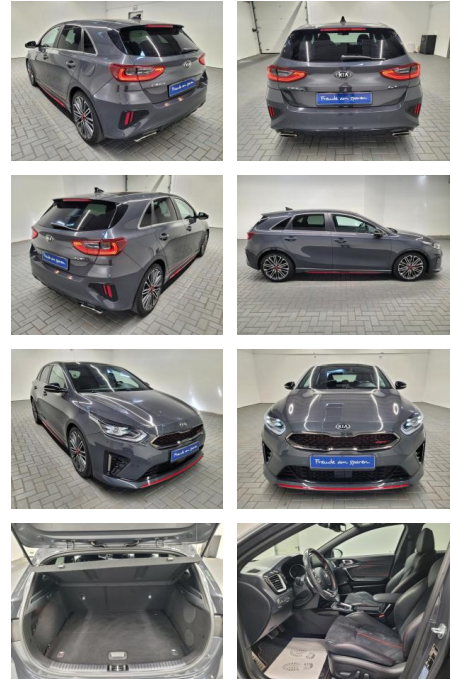

Ihr Ansprechpartner

Herr David Ständer
E-Mail: verkauf@reckordtstaender.de
Telefon: 05245 872016

Reckordt & Ständer
Beelener Straße 112 - 33442 Herzebrock-Clarholz - Tel.: 05245 / 872010

Kia cee'd / Ceed "Cee'd GT LED/Navi/JBL

AM35-29032 **Angebotsnr.:**

Erstzulassung:	Kilometer:	Farbe:	Leistung:	Kraftstoffart:
27.09.2019	72.500		150 kW / 204 PS	Benzin

PREIS
26.880 €

FINANZIERUNGSBEISPIEL

Laufzeit: 72 Monate Anzahlung: 25 %
Basis-Finanzierung:* Mtl. Rate:
Zielraten-Finanzierung:** **171 €**