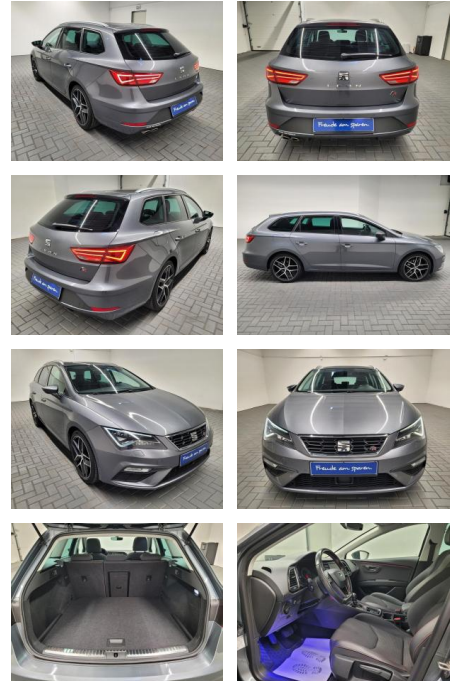

AM35-18263 **Angebotsnr.:**

Erstzulassung:	Kilometer:	Farbe:	Leistung:	Kraftstoffart:
27.08.2018	92.050		132 kW / 179 PS	Benzin

PREIS
23.240 €

FINANZIERUNGSBEISPIEL
Laufzeit: 72 Monate Anzahlung: 25 %
Basis-Finanzierung:* Mtl. Rate:
Zielraten-Finanzierung:** **148 €**