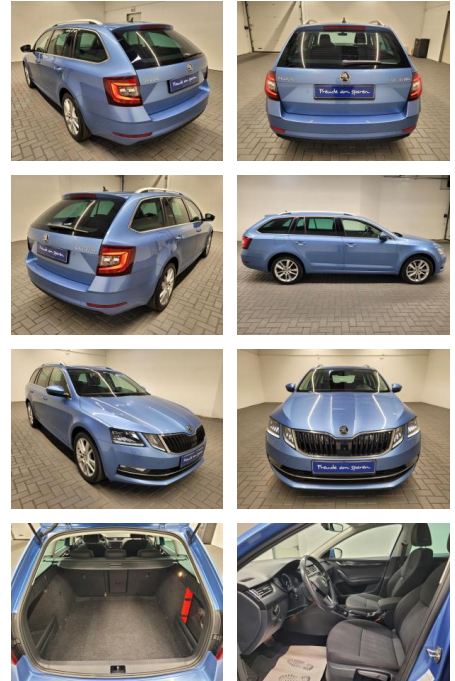

## Skoda Octavia "Combi Style LED/Navi/SHZ/PDC

AM35-29039 **Angebotsnr.:**

Erstzulassung:	Kilometer:	Farbe:	Leistung:	Kraftstoffart:
17.05.2019	66.000		140 kW / 190 PS	Benzin

**PREIS**  
**26.270 €**

**FINANZIERUNGSBEISPIEL**  
Laufzeit: 72 Monate      Anzahlung: 25 %  
Basis-Finanzierung:\*      Mtl. Rate:  
Zielraten-Finanzierung:\*\* **167 €**