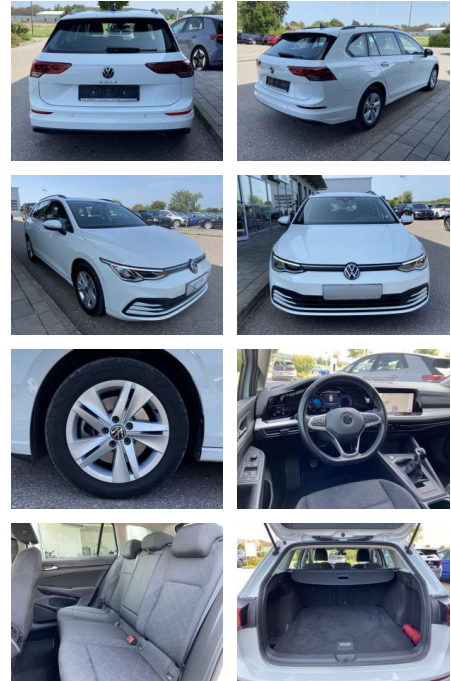

## Volkswagen Golf Variant 2.0 TDI Life NAVI+LED+AH...

SS00-511621AAngebotsnr.:

Erstzulassung:	Kilometer:	Farbe:	Leistung:	Kraftstoffart:
01.04.2021	45.185		85 kW / 116 PS	Benzin

**PREIS**  
**22.290 €**