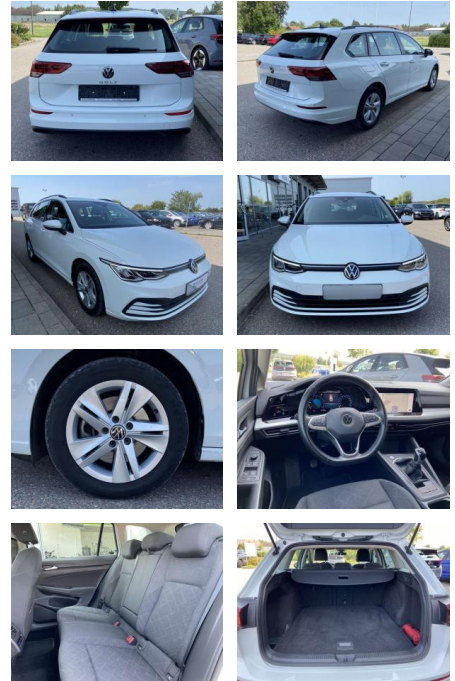

Ihr Ansprechpartner

Herr David Ständer
E-Mail: verkauf@reckordtstaender.de
Telefon: 05245 872016

Reckordt & Ständer
Beelener Straße 112 - 33442 Herzebrock-Clarholz - Tel.: 05245 / 872010

Volkswagen Golf Variant 2.0 TDI Life NAVI+LED

SS00-511621 **Angebotsnr.:**

Erstzulassung:	Kilometer:	Farbe:	Leistung:	Kraftstoffart:
01.04.2021	45.185		85 kW / 116 PS	Benzin

PREIS	FINANZIERUNGSBEISPIEL	
20.950 €	Laufzeit: 72 Monate Anzahlung: 25 %	* Basisfinanzierung: Anzahlung: 5.238 Euro, Laufzeit: 72 Monate, Nettodarlehen: 15.713 Euro, Gesamtbetrag: 22.831 Euro, Zinssätze: 3.92% Sollz. (gebunden), 3.99% eff.
	Basis-Finanzierung:** Mtl. Rate:	** Zielratenfinanzierung: Anzahlung: 5.238 Euro, Laufzeit: 72 Monate, Nettodarlehen: 15.713 Euro, Zielrate: 10.475 Euro, Gesamtbetrag: 23.563 Euro, Zinssätze: 3.92% Sollz. (gebunden), 3.99% eff.,
	Zielraten-Finanzierung:** 133 €	Vermittlung für: Santander Consumer Bank Repräsentatives Beispiel gem. § 17 Abs. 4 PAngV. Diese Finanzierungsangebote sind Beispiele. Gerne ermitteln wir für Sie Ihr individuelles Angebot.

Ausstattung

Sicherheit

- Anti-Blockiersystem ABS

Multimedia

- Radio

Interieur

- Sitzheizung vorne Innenspiegel automatisch abblendbar
- Lendenwirbelstützen vorne Mittelarmlehne vorne Vordersitze höhenverstellbar Rücksitzbanklehne geteilt umlegbar mit Mittelarmlehne 2 Leseleuchten vorn Netztrennwand Komfortsitze vorne Make-Up Spiegel
- beleuchtet Multifunktionslederlenkrad
- beheizbar Isofix Rücksitzbank und Beifahrersitz

Exterieur

- beheizbare Scheibenwaschdüsen vorne

- LED-Tagfahrlicht
- Begrüßungs- und Verabschiedungslicht Fernlichtassistent LED-Heckleuchten Licht- und Regensensor Technik: Fahrassistent "Travel Assist" und Spurhalteassistent "Lane Assist" Seitenairbags vorne Einparkhilfe vorne und hinten Sprachsteuerung Front Assist mit Warnen und Bremsen auf Fahrzeuge
- Fußgänger und Radfahrer Scheckheftgepflegt Servotronic 6-Gang-Schaltgetriebe Airbag für Fahrer und Beifahrer mit Beifahrer-Airbag-Deaktivierung el. Differenzialsperre (XDS) Verkehrszeichenerkennung Reifendruckkontrolle Start-Stop-Automatik autom. Distanzregelung ACC (Abstandstempomat) el. Parkbremse inkl. AutoHold-Funktion Climatronic Keyless-Go (Start-Knopf) SCR

- 2x hinten Farbe: Pure White -Fr. 08:00-18:00 Uhr
- Samstags bis 16:00 Uhr geöffnet. Gerne beraten wir Sie über günstige Finanzierungsmodelle und nehmen Ihr derzeitiges Fahrzeug in Zahlung. www.auto-schuechl.de/finanzierung
- Irrtümer
- Änderungen oder Zwischenverkauf vorbehalten. www.auto-schuechl.de

Weiteres

- Diesel
- Pakete: Licht- und Sichtpaket Business-Premium-Paket

STÄNDIG ÜBER 15.000 FAHRZEUGE IM BESTAND!