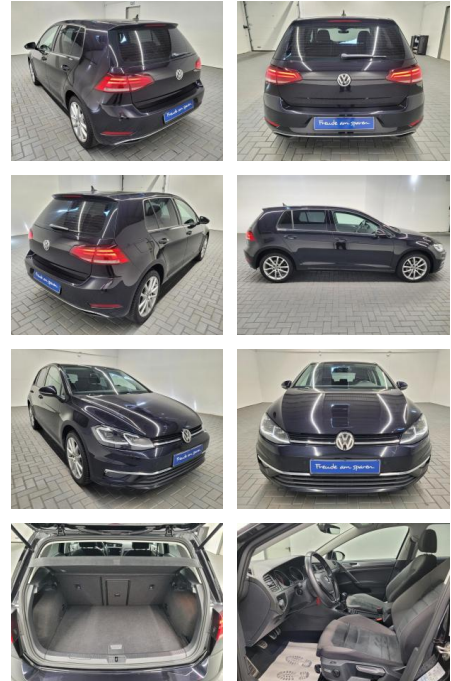

## Volkswagen Golf "VII LED/Navi/Massage/AHK/SHZ/PD...

AM35-26495 **Angebotsnr.:**

**Erstzulassung:** 07.09.2017    **Kilometer:** 79.700    **Farbe:**    **Leistung:** 110 kW / 150 PS    **Kraftstoffart:** Benzin