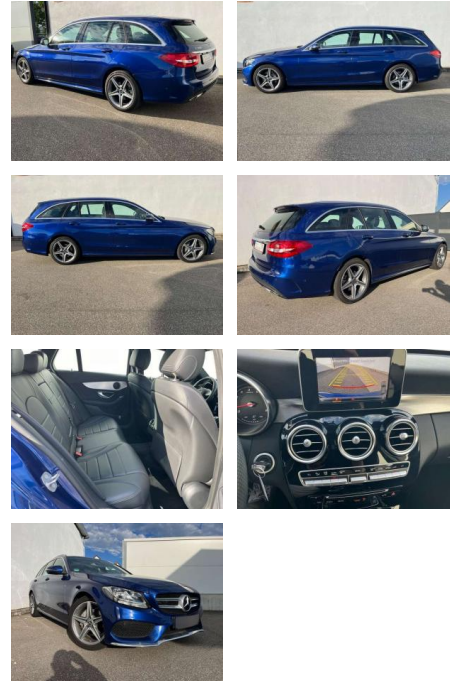

AK82-2051084376 Angebotsnr.:

Erstzulassung:	Kilometer:	Farbe:	Leistung:	Kraftstoffart:	Verbr. komb.	CO2-Emission	CO2-Klasse (WLTP)
01.10.2017	17.600	Diverse	135 kW / 184 PS	Benzin	5,5 l/100km	128 g/km	D

Interieur

- Ambiente Licht
- Gepäckraumabtrennung
- Klimaautomatik
- Multifunktionslenkrad
- el. Fensterheber
- Armlehne vorne
- Sitzheizung

Exterieur

- Sommerreifen
- Anhängerkupplung schwenkbar
- LED-Tagfahrlicht
- Xenonscheinwerfer
- Kurvenlicht
- Leichtmetallfelgen
- metallic
- Geschwindigkeitsregelung (Tempomat)
- Nebelscheinwerfer