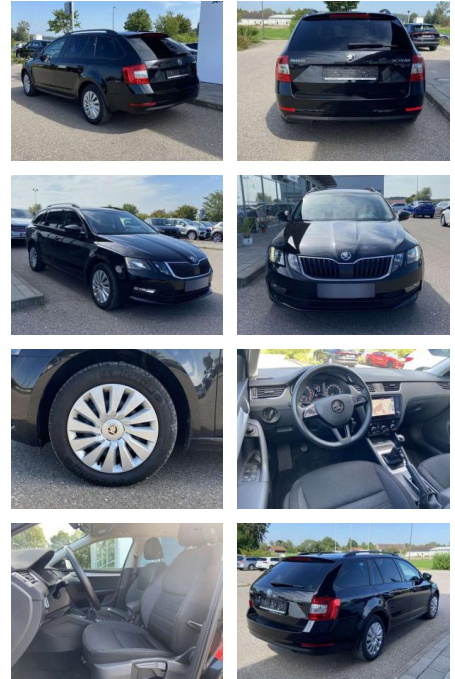

Ihr Ansprechpartner

Herr David Ständer
E-Mail: verkauf@reckordtstaender.de
Telefon: 05245 872016

Reckordt & Ständer
Beelener Straße 112 - 33442 Herzebrock-Clarholz - Tel.: 05245 / 872010

Skoda Octavia Combi 2.0 TDI Ambition NAVI

SS00-117126 **Angebotsnr.:**

Erstzulassung:	Kilometer:	Farbe:	Leistung:	Kraftstoffart:
01.01.2020	52.979		110 kW / 150 PS	Benzin

PREIS
20.850 €

FINANZIERUNGSBEISPIEL

Laufzeit: 72 Monate Anzahlung: 25 %
Basis-Finanzierung:* Mtl. Rate:
Zielraten-Finanzierung:** **132 €**

- Anti-Blockiersystem ABS

Multimedia

- Radio

Interieur

- Sitzheizung vorne Innenspiegel automatisch abblendbar
- Lendenwirbelstützen vorne Climatronic
- Mittelarmlehne vorne Vordersitze höhenverstellbar Kindersitzverankerung für Kindersitzsystem ISOFIX
- Rücksitzbanklehne geteilt umlegbar mit Mittelarmlehne
- Netztrennwand klimatisiertes Handschuhfach
- Multifunktions-Lederlenkrad 2 Leseleuchten vorn und 2 hinten