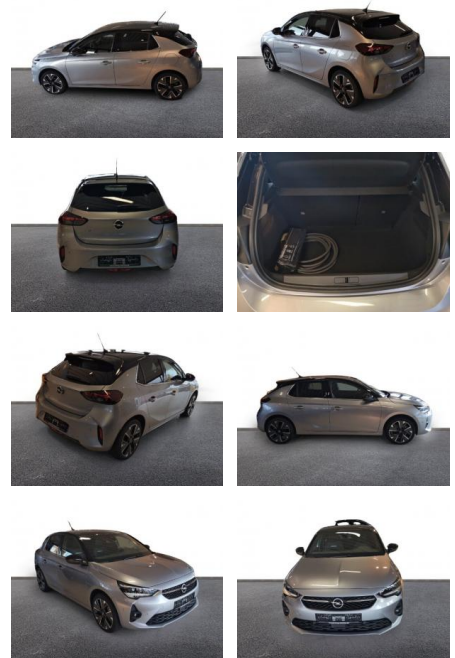

AH32-P415390 **Angebotsnr.:**

Erstzulassung:	Kilometer:	Farbe:	Leistung:	Kraftstoffart:
01.08.2023	8.391	Grau	100 kW / 136 PS	Elektro

PREIS
24.170 €

FINANZIERUNGSBEISPIEL
 Laufzeit: 72 Monate Anzahlung: 25 %
 Basis-Finanzierung:* Mtl. Rate:
 Zielraten-Finanzierung:** **153 €**