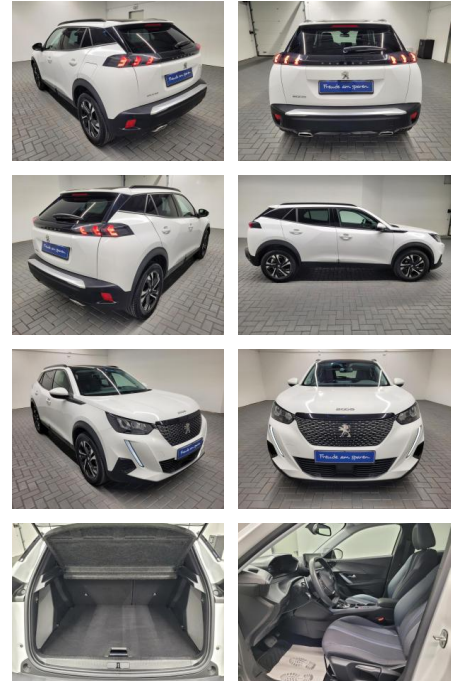

AM35-29027 **Angebotsnr.:**

Erstzulassung:	Kilometer:	Farbe:	Leistung:	Kraftstoffart:
29.07.2020	24.700		96 kW / 131 PS	Benzin

PREIS
26.310 €

FINANZIERUNGSBEISPIEL
Laufzeit: 72 Monate Anzahlung: 25 %
Basis-Finanzierung:* Mtl. Rate:
Zielraten-Finanzierung:** **167 €**