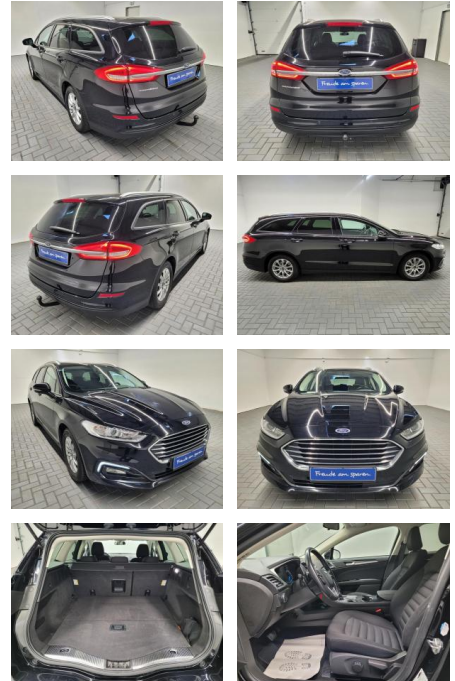

## Ford Mondeo Turnier Navi/AHK/SHZ

AM35-29051 **Angebotsnr.:**

Erstzulassung:	Kilometer:	Farbe:	Leistung:	Kraftstoffart:
19.08.2019	96.400		121 kW / 165 PS	Benzin

**PREIS**  
**23.240 €**

**FINANZIERUNGSBEISPIEL**  
Laufzeit: 72 Monate      Anzahlung: 25 %  
Basis-Finanzierung:\*      Mtl. Rate:  
Zielraten-Finanzierung:\*\* **148 €**