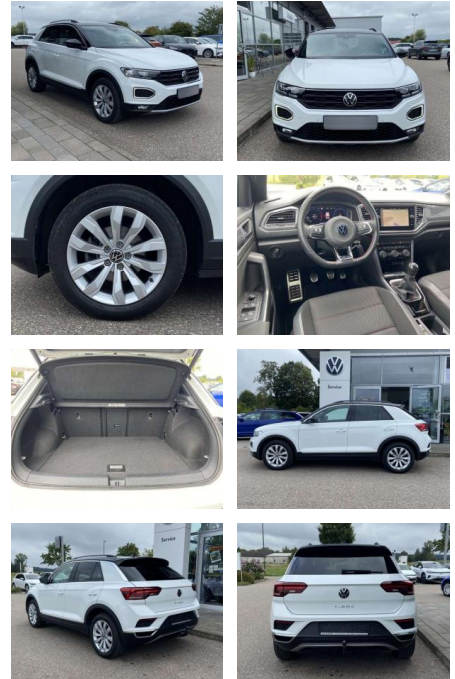

## Volkswagen T-Roc 1.5 TSI SPORT

SS00-161442 **Angebotsnr.:**

Erstzulassung:	Kilometer:	Farbe:	Leistung:	Kraftstoffart:
01.06.2021	24.511		110 kW / 150 PS	Benzin

**PREIS**  
**26.510 €**