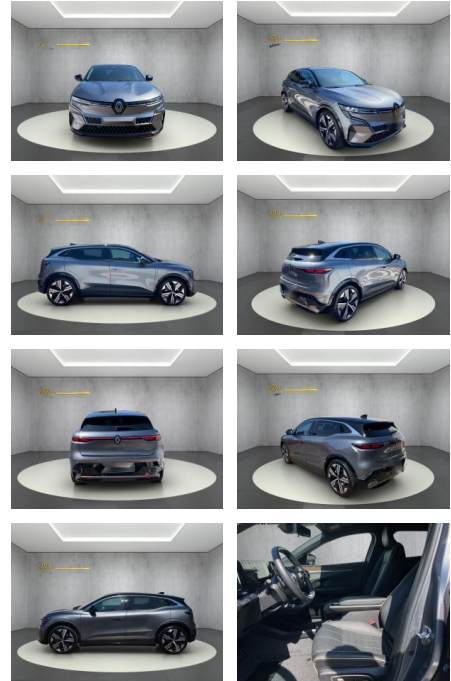

## Renault Megane Iconic

WS04-795951 **Angebotsnr.:**

Erstzulassung:	Kilometer:	Farbe:	Leistung:	Kraftstoffart:
15.10.2022	34.650	Diverse	160 kW / 218 PS	Elektro

**PREIS**  
**36.210 €**