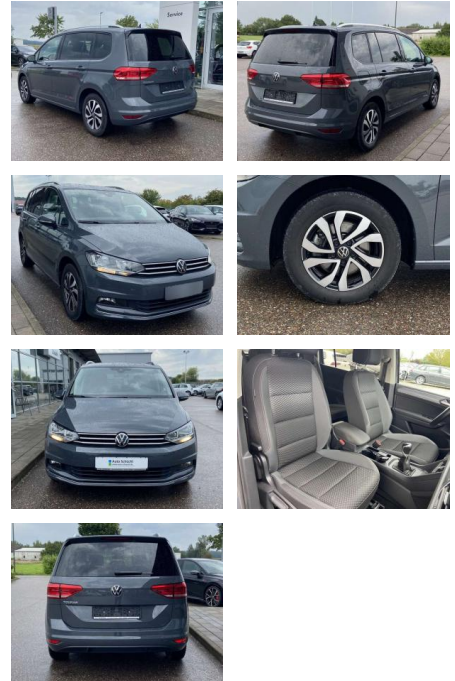

SS00-039026 **Angebotsnr.:**

Erstzulassung:	Kilometer:	Farbe:	Leistung:	Kraftstoffart:
01.07.2021	42.618		90 kW / 122 PS	Benzin

PREIS
27.130 €

FINANZIERUNGSBEISPIEL

Laufzeit: 72 Monate Anzahlung: 25 %
Basis-Finanzierung:* Mtl. Rate:
Zielraten-Finanzierung:** **172 €**