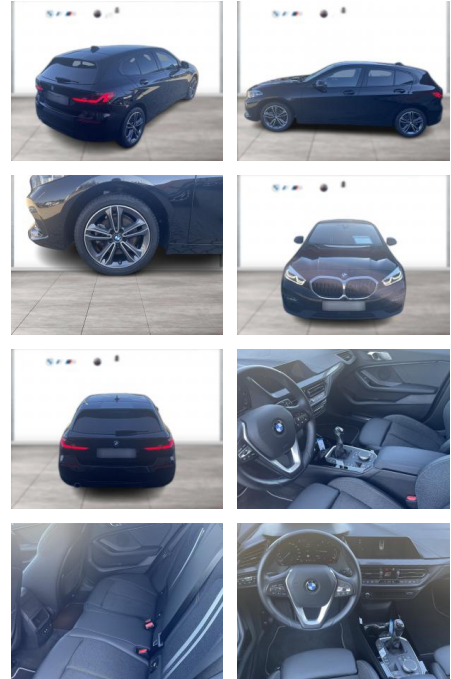

WG09-223944 Angebotsnr.:

BMW PREMIUM SELECTION.
GEBRAUCHTE AUTOMOBILE.

Erstzulassung:	Kilometer:	Farbe:	Leistung:	Kraftstoffart:
01.01.2021	22.943	Schwarz	100 kW / 136 PS	Benzin

PREIS
21.890 €

FINANZIERUNGSBEISPIEL
Laufzeit: 72 Monate Anzahlung: 25 %
Basis-Finanzierung:* Mtl. Rate:
Zielraten-Finanzierung:** **1.39 €**