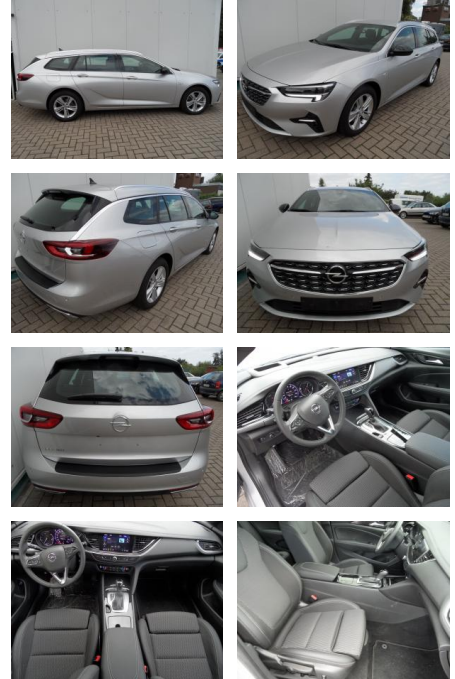

Ihr Ansprechpartner

Herr David Ständer
E-Mail: verkauf@reckordtstaender.de
Telefon: 05245 872016

Reckordt & Ständer
Beelener Straße 112 - 33442 Herzebrock-Clarholz - Tel.: 05245 / 872010

Opel Insignia ST 2,0 Elegance+Kamera+LED

BA17-13614 **Angebotsnr.:**

| Erstzulassung: | Kilometer: | Farbe: | Leistung: | Kraftstoffart: | Verbr. komb. | CO2-Emission | CO2-Klasse (WLTP) |
|----------------|------------|---------|-----------------|----------------|--------------|--------------|-------------------|
| 14.12.2022 | 7.700 | Diverse | 128 kW / 174 PS | Diesel | 4,3 l/100km | 113 g/km | |