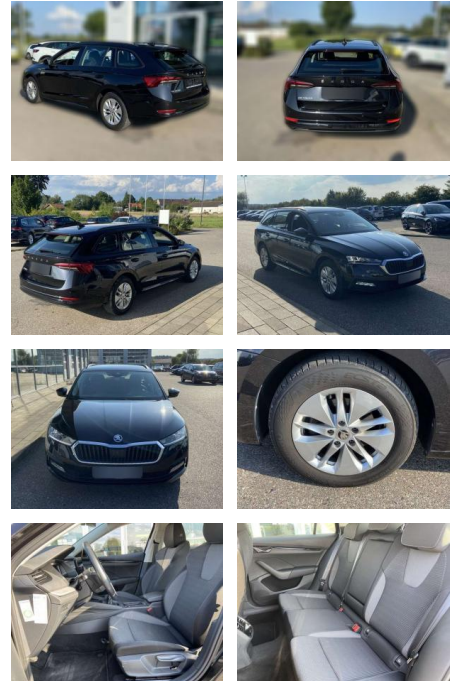

## Skoda Octavia Combi 2.0 TDI AHK+NAVI-COLUMBUS

SS00-156419AAngebotsnr.:

Erstzulassung:	Kilometer:	Farbe:	Leistung:	Kraftstoffart:
01.06.2021	44.752	Schwarz	85 kW / 116 PS	Benzin

**PREIS**  
**24.560 €**