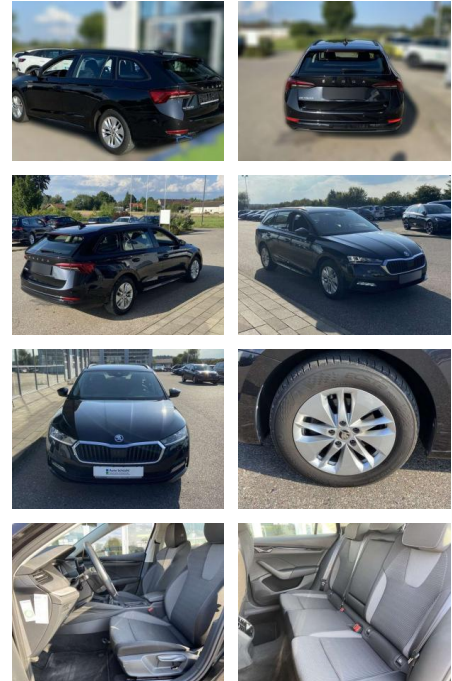

Ihr Ansprechpartner

Herr David Ständer
 E-Mail: verkauf@reckordtstaender.de
 Telefon: 05245 872016

Reckordt & Ständer
 Beelener Straße 112 - 33442 Herzebrock-Clarholz - Tel.: 05245 / 872010

Skoda Octavia Combi 2.0 TDI NAVI-COLUMBUS+LED

SS00-156419 **Angebotsnr.:**

Erstzulassung:	Kilometer:	Farbe:	Leistung:	Kraftstoffart:
01.06.2021	44.752		85 kW / 116 PS	Benzin

PREIS	FINANZIERUNGSBEISPIEL	
23.420 €	Laufzeit: 72 Monate	Anzahlung: 25 %
	Basis-Finanzierung:**	Mtl. Rate:
	Zielraten-Finanzierung:**	149 €

Ausstattung

Sicherheit

- Anti-Blockiersystem ABS

Multimedia

- Radio

Interieur

- Sitzheizung vorne Innenspiegel automatisch abblendbar
- Lendenwirbelstützen vorne Climatronic
- Mittelarmlehne vorne Kindersicherung elektrisch betätigt Vordersitze höhenverstellbar
- Rücksitzbanklehne geteilt umlegbar mit Mittelarmlehne
- Netztrennwand Polsterung Leder Vienna
- Multifunktionslederlenkrad
- beheizbar Isofix Rücksitzbank und Beifahrersitz