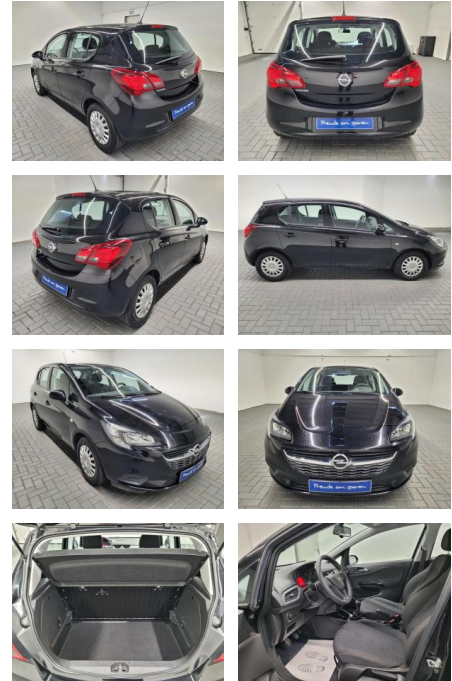

AM35-26502 **Angebotsnr.:**

Erstzulassung:	Kilometer:	Farbe:	Leistung:	Kraftstoffart:
15.02.2019	89.980		51 kW / 69 PS	Benzin

PREIS
11.600 €

FINANZIERUNGSBEISPIEL
Laufzeit: 72 Monate Anzahlung: 25 %
Basis-Finanzierung:* Mtl. Rate:
Zielraten-Finanzierung:** Mtl. Rate: **74 €**