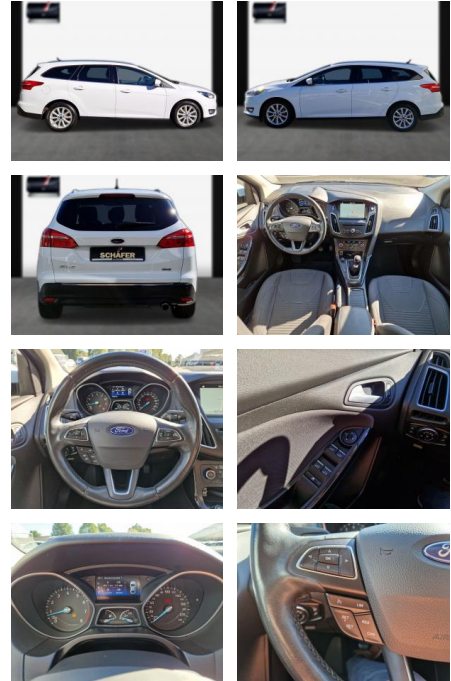

## Ford Focus Turnier Titanium/Winterpaket

SA13-6GT6479Angebotsnr.:

Erstzulassung:	Kilometer:	Farbe:	Leistung:	Kraftstoffart:
25.01.2017	103.600	Diverse	110 kW / 150 PS	Benzin

**PREIS**  
**12.940 €**

**FINANZIERUNGSBEISPIEL**  
Laufzeit: 72 Monate      Anzahlung: 25 %  
Basis-Finanzierung:\*      Mtl. Rate:  
Zielraten-Finanzierung:\*\*      Mtl. **82 €**