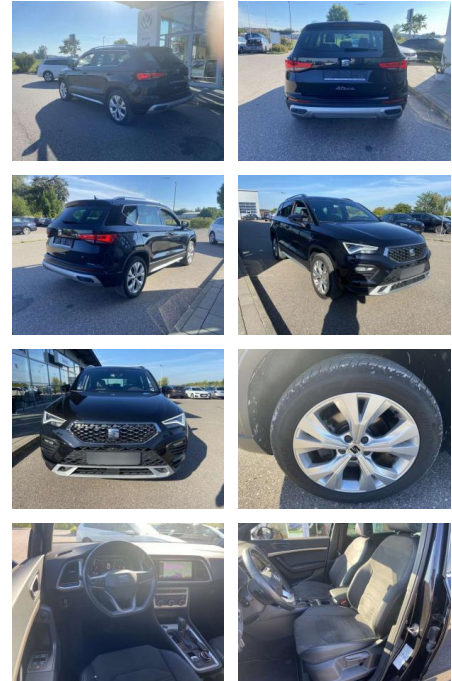

## Seat Ateca 2.0 TSI DSG 4-DRIVE X-Perience

SS00-547556 **Angebotsnr.:**

**Erstzulassung:** 01.03.2021    **Kilometer:** 24.768    **Farbe:**    **Leistung:** 140 kW / 190 PS    **Kraftstoffart:** Benzin