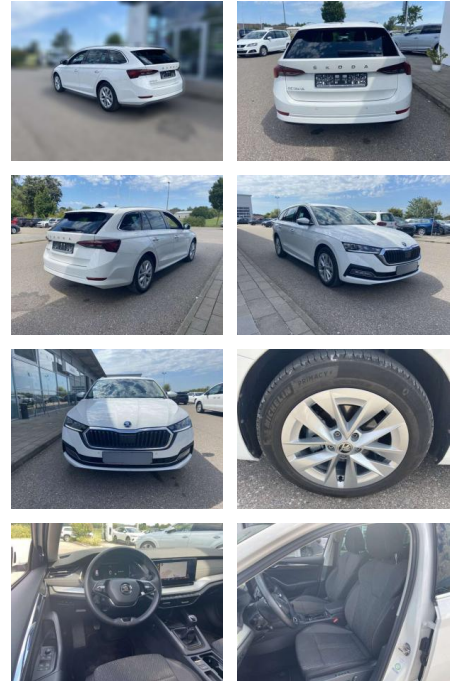

Ihr Ansprechpartner

Herr David Ständer
E-Mail: verkauf@reckordtstaender.de
Telefon: 05245 872016

Reckordt & Ständer
Beelener Straße 112 - 33442 Herzebrock-Clarholz - Tel.: 05245 / 872010

Skoda Octavia Combi 2.0 TDI Style

SS00-157968 **Angebotsnr.:**