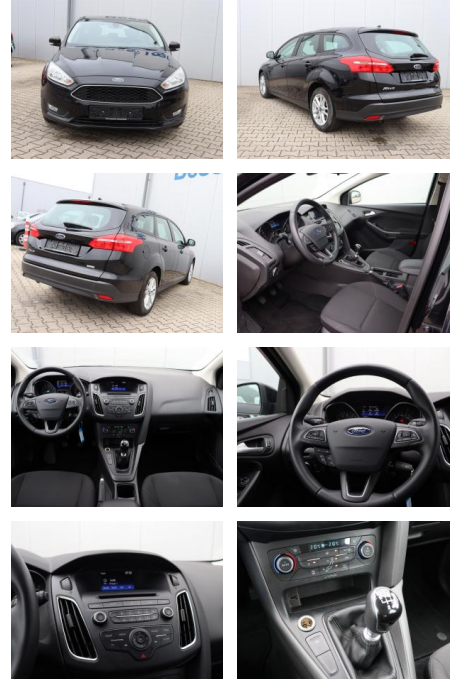

AB08-40020 **Angebotsnr.:**

Erstzulassung:	Kilometer:	Farbe:	Leistung:	Kraftstoffart:
31.03.2017	8.300	Schwarz	92 kW / 125 PS	Benzin

PREIS	FINANZIERUNGSBEISPIEL	
14.590 €	Laufzeit: 72 Monate	Anzahlung: 25 %
	Basis-Finanzierung:**	Mtl. Rate:
	Zielraten-Finanzierung:**	Mtl. Rate: 93 €

Ausstattung

Besonderheiten

- 1. Hand
- **Originale 8300 KM!**
- **Zahnriemen + Service in 08.2024 erneuert!**
- **Klimaautomatik 2-Zonen**
- **Geschwindigkeits-Regelanlage (Tempomat)**
- **Sondermodell Business**