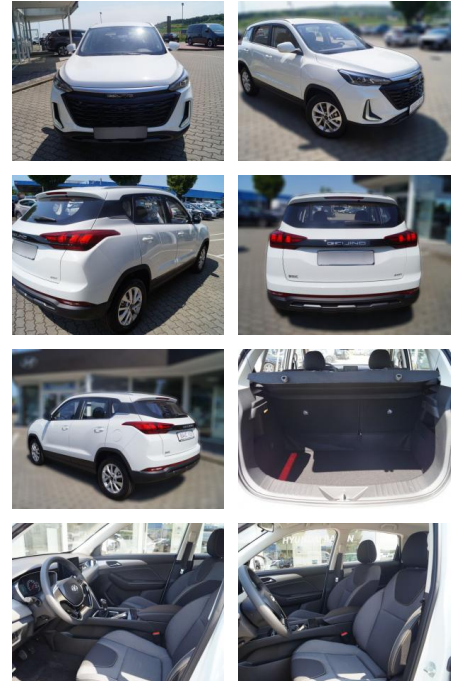

HE03-123189_019 Anbotsnr.:

Erstzulassung:	Kilometer:	Farbe:	Leistung:	Kraftstoffart:
01.08.2023	8.950	Weiß	85 kW / 116 PS	Benzin

PREIS
17.630 €

FINANZIERUNGSBEISPIEL

Laufzeit: 72 Monate Anzahlung: 25 %
Basis-Finanzierung:* Mtl. Rate:
Zielraten-Finanzierung:** **112 €**