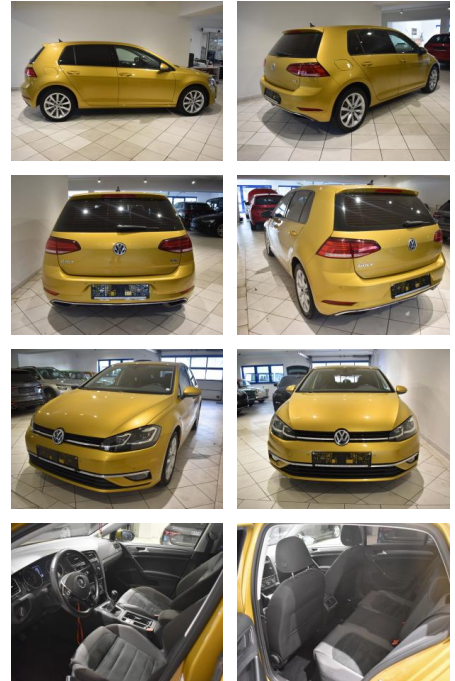

AH44-ATS4517Angebotsnr.:

Erstzulassung:	Kilometer:	Farbe:	Leistung:	Kraftstoffart:	Verbr. komb.	CO2-Emission	CO2-Klasse (WLTP)
12.01.2018	69.985	Gelb	92 kW / 125 PS	Benzin	5,3 l/100km	122 g/km	D

PREIS
17.480 €