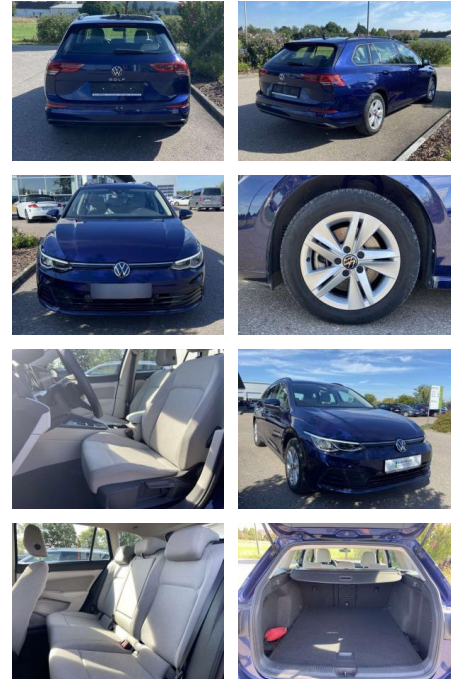

SS00-516858 **Angebotsnr.:**

Erstzulassung:	Kilometer:	Farbe:	Leistung:	Kraftstoffart:
01.06.2021	43.392		110 kW / 150 PS	Benzin

PREIS
24.450 €

FINANZIERUNGSBEISPIEL
Laufzeit: 72 Monate Anzahlung: 25 %
Basis-Finanzierung:* Mtl. Rate:
Zielraten-Finanzierung:** **155 €**