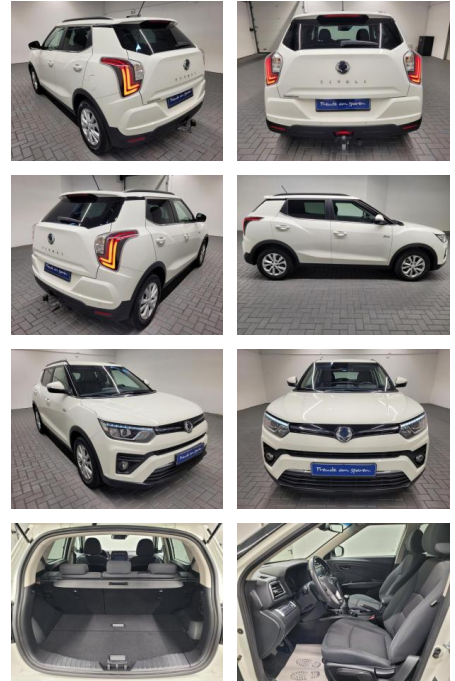

AM35-26484 **Angebotsnr.:**

Erstzulassung:	Kilometer:	Farbe:	Leistung:	Kraftstoffart:
09.06.2020	45.300		120 kW / 163 PS	Benzin

PREIS
20.760 €

FINANZIERUNGSBEISPIEL
Laufzeit: 72 Monate Anzahlung: 25 %
Basis-Finanzierung:* Mtl. Rate:
Zielraten-Finanzierung:** **132 €**