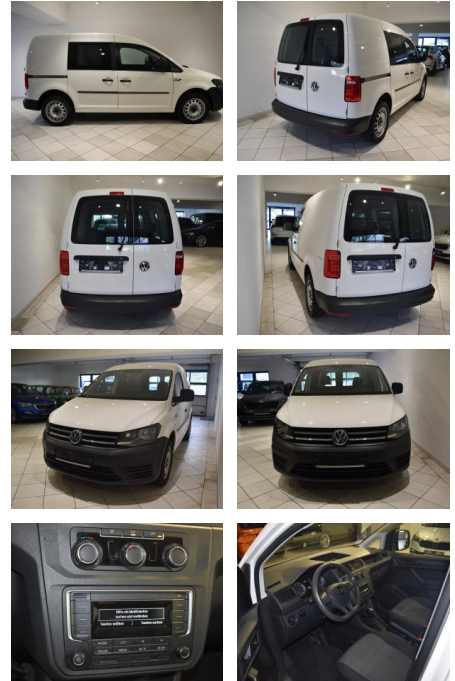

AH44-ATS6185Angebotsnr.:

Erstzulassung:	Kilometer:	Farbe:	Leistung:	Kraftstoffart:
08.05.2019	88.105	Weiß	92 kW / 125 PS	Benzin

PREIS
20.260 €

FINANZIERUNGSBEISPIEL
Laufzeit: 72 Monate Anzahlung: 25 %
Basis-Finanzierung:* Mtl. Rate:
Zielraten-Finanzierung:** Mtl. Rate: **129 €**