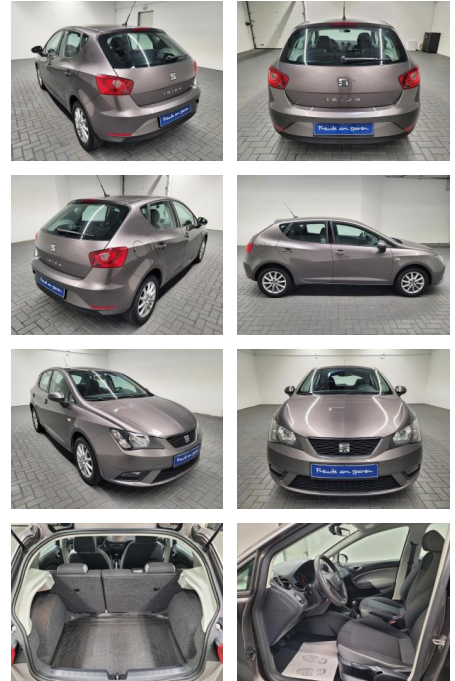

Ihr Ansprechpartner

Herr David Ständer
E-Mail: verkauf@reckordtstaender.de
Telefon: 05245 872016

Reckordt & Ständer
Beelener Straße 112 - 33442 Herzebrock-Clarholz - Tel.: 05245 / 872010

Seat Ibiza Style Navi/Klimaaut./PDC/Tempomat

AM35-26465 **Angebotsnr.:**

Erstzulassung:	Kilometer:	Farbe:	Leistung:	Kraftstoffart:
01.03.2016	89.980		70 kW / 95 PS	Benzin

PREIS
12.820 €

FINANZIERUNGSBEISPIEL
Laufzeit: 72 Monate Anzahlung: 25 %
Basis-Finanzierung:* Mtl. Rate:
Zielraten-Finanzierung:** Mtl. Rate: **81 €**