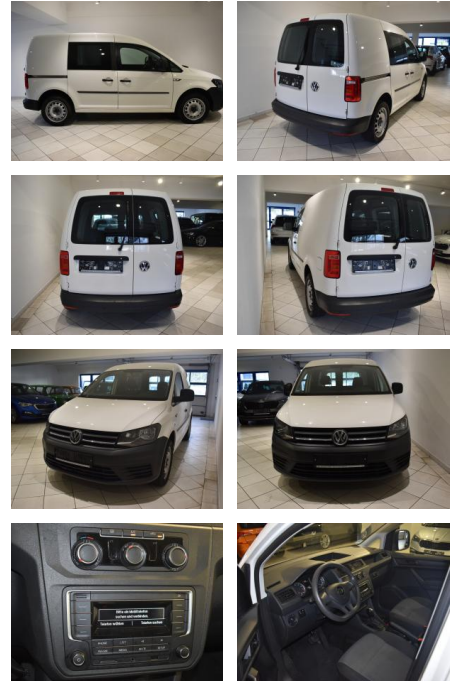

## Volkswagen Caddy 1.4 TSI DSG PDC Klima Tempomat

AH44-ATS6185Angebotsnr.:

Erstzulassung:	Kilometer:	Farbe:	Leistung:	Kraftstoffart:
08.05.2019	88.105	Weiß	92 kW / 125 PS	Benzin

**PREIS**  
**20.260 €**