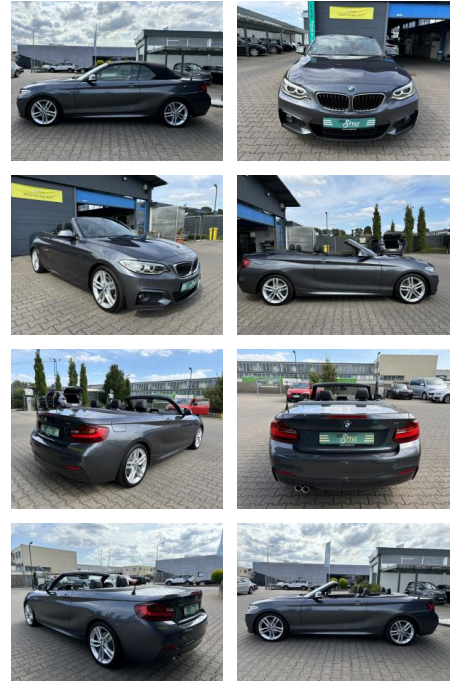

Ihr Ansprechpartner

Herr David Ständer
E-Mail: verkauf@reckordtstaender.de
Telefon: 05245 872016

Reckordt & Ständer
Beelener Straße 112 - 33442 Herzebrock-Clarholz - Tel.: 05245 / 872010

BMW 225d M SPORT PAKET SHZ NAVI PDC HiFi

CS01-FO2407266gebotsnr.:

Erstzulassung:	Kilometer:	Farbe:	Leistung:	Kraftstoffart:
17.05.2016	87.500	grau	165 kW / 224 PS	Diesel

PREIS
23.830 €

FINANZIERUNGSBEISPIEL
Laufzeit: 72 Monate Anzahlung: 25 %
Basis-Finanzierung:* Mtl. Rate:
Zielraten-Finanzierung:** **151 €**